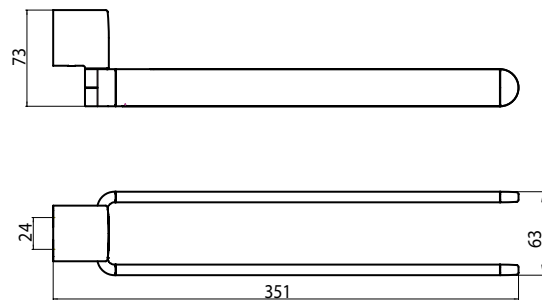

## Towel holder chrome

Art.No.8450 001 35

350 mm